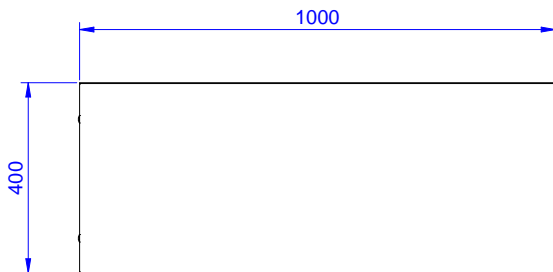

Konstrukcija

- Izrađena u cjelosti od AISI 304 nehrđajućeg čelika, 10/10 debljine, sa obradom Scotch Brite.
- Obli rubovi, visine 50mm, za sigurnije rukovanje djelatnika.
- Linija sa povišenjem kako bi se spriječilo cjeđenje između police i zida.
- 100 mm povišenje sa 10 mm zaobljenim kutom i 13mm dubine, dizajniran za korištenje uz zid.

ODOBRENJE: _____

Prednja/e

Bočna/o

Gornja/e

Ključne informacije:

Vanjske dimenzije, širina: 132823 (WSS104N)	1000 mm
Vanjske dimenzije, dubina:	400 mm
Vanjske dimenzije, visina:	30 mm
Dimenzije povišenja, visina:	23 mm
Dimenzije povišenja, debljina:	2 mm
Dimenzije povišenja, radijus:	R=10
Neto težina:	2 kg