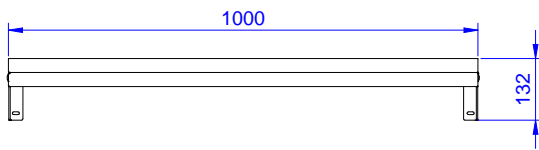

Konstrukcija

- Izrađena u cjelosti od AISI 304 nehrđajućeg čelika, 10/10 debljine, sa obradom Scotch Brite.
- Obli rubovi, visine 50mm, za sigurnije rukovanje djelatnika.
- Linija sa povišenjem kako bi se spriječilo cjeđenje između police i zida.
- 100 mm povišenje sa 10 mm zaobljenim kutom i 13mm dubine, dizajniran za korištenje uz zid.

ODOBRENJE: _____

Prednja/e

Bočna/o

Gornja/e

Ključne informacije:

Vanjske dimenzije, širina: 132823 (WSS104N)	1000 mm
Vanjske dimenzije, dubina:	400 mm
Vanjske dimenzije, visina:	30 mm
Dimenzije povišenja, visina:	23 mm
Dimenzije povišenja, debljina:	2 mm
Dimenzije povišenja, radijus:	R=10
Neto težina:	2 kg