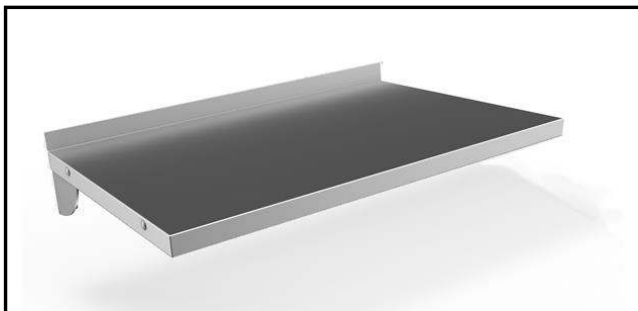

Standardna priprema 1000 mm Puna polica sa konzolom

STAVKA #: _____

MODEL #: _____

NAZIV #: _____

SIS #: _____

AIA #: _____

132823 (WSS104N)

Puna zidna polica sa
konzolom, 1000mm

Kratke specifikacije

Br. stavke: _____

Glavne značajke

- Glatke površine, zaobljeni rubovi, nepostojanje rubova te povišenje za jednostavnije čišćenje.
- Čvrstoća, stabilnost i pouzdanost stola precizno su ispitani.

Konstrukcija

- Izrađena u cjelosti od AISI 304 nehrđajućeg čelika, 10/10 debljine, sa obradom Scotch Brite.
- Obli rubovi, visine 50mm, za sigurnije rukovanje djelatnika.
- Linija sa povišenjem kako bi se spriječilo cjeđenje između police i zida.
- 100 mm povišenje sa 10 mm zaobljenim kutom i 13mm dubine, dizajniran za korištenje uz zid.

ODOBRENJE: _____

Prednja/e

Bočna/o

Gornja/e

Ključne informacije:

Vanjske dimenzije, širina: 132823 (WSS104N)	1000 mm
Vanjske dimenzije, dubina:	400 mm
Vanjske dimenzije, visina:	30 mm
Dimenzije povišenja, visina:	23 mm
Dimenzije povišenja, debljina:	2 mm
Dimenzije povišenja, radijus:	R=10
Neto težina:	2 kg